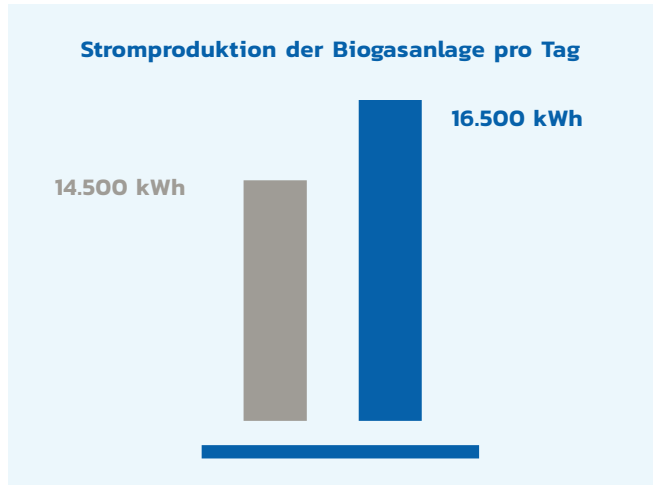

SUBSTRATOPTIMIERUNG DURCH SUPRAJET

Mehr Ertrag für Ihre Biogasanlage

Mit der innovativen Suprajet Technologie holen Sie das Maximum aus Ihrer Biogasanlage heraus. Mit Hilfe des „Kavitationseffekts“ wird in der Suprajet Einheit das Gärsubstrat weiter aufgespalten. Die dabei auftretenden Kräfte sind so groß, dass sie die Zellmembranen im pflanzlichen Anteil des Substrates durchbrechen.

Schnellere Verfügbarkeit der Frischmasse || Reduzierung spezifischer Energieeintrag

- Verbesserte Rührfähigkeit – sinkende Leistungsaufnahme der Rührwerke
- Erhöhung der Fließfähigkeit – sinkende Leistungsaufnahme der Prozesspumpen

Rückfluss der Investitionen nach 2 bis 3 Jahren

- Mehr Volumen bzw. weniger Masse
- Schnellere Verfügbarkeit der Frischmasse
- Verbesserte Rührfähigkeit

■ Mit Suprajel® ■ Unbehandelt

15%

Steigerung

50%

Senkung