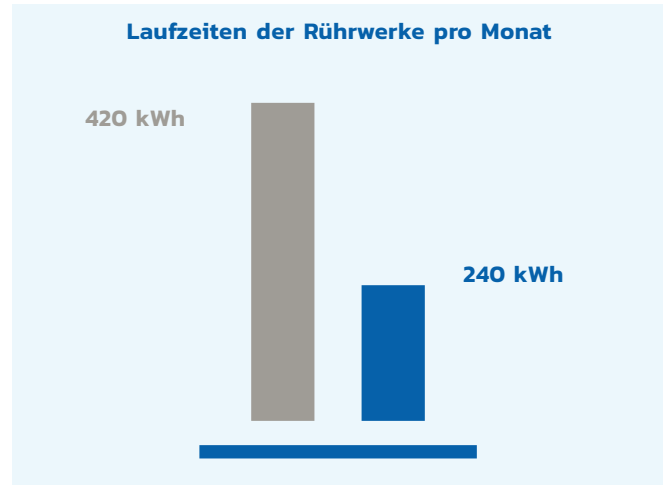

Schnellere Verfügbarkeit der Frischmasse || Reduzierung spezifischer Energieeintrag

- Verbesserte Rührfähigkeit – sinkende Leistungsaufnahme der Rührwerke
- Erhöhung der Fließfähigkeit – sinkende Leistungsaufnahme der Prozesspumpen

Rückfluss der Investitionen nach 2 bis 3 Jahren

- Mehr Volumen bzw. weniger Masse
- Schnellere Verfügbarkeit der Frischmasse
- Verbesserte Rührfähigkeit

■ Mit Suprajel® ■ Unbehandelt

15%

Steigerung

50%

Senkung